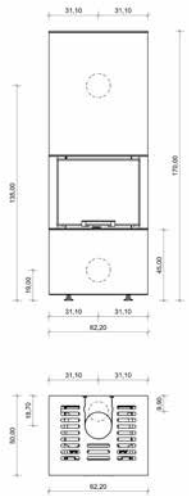

→ Grigio Saronno

→ Grigio Saronno  
→ Nero Roma

H: 170,00 cm | B: 130,00 cm | T: 62,50 cm | Wärmespeicher: 100 kg (optional)

# CANO L

→ Beige Varese

→ Grigio Saronno

→ Nero Roma

→ Beige Varese

→ Grigio Saronno

→ Nero Roma

H: 165,00 cm | B: 40,00 cm | T: 40,00 cm | Wärmespeicher: 30 kg (optional)

→ Beige Varese

→ Grigio Saronno

→ Nero Roma

H: 165,00 cm | B: 40,00 cm | T: 40,00 cm | Wärmespeicher: 30 kg (optional)

# TECHNISCHE ZEICHNUNGEN

↑ UMA 50

↑ UMA 50 BM

↑ UMA 50 BR

↑ UMA 50 BL

↑ UMA 50 FT

↑ LINA R

↑ LINA R BR