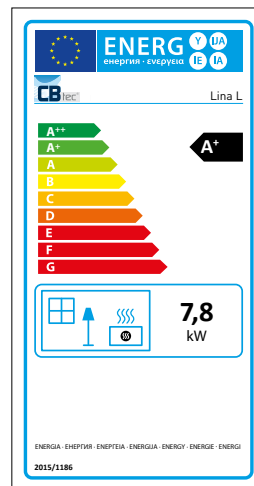

↑ LINIA R FT

↑ SOLO

↑ SOLO BM

↑ SOLO BR

↑ SOLO BL

↑ SOLO FT

↑ LINIA L BL

↑ LINIA L FT

↑ CANO R

↑ CANO L

↑ TRES

Produktdatenblätter gemäß Verordnung EU 2015/1186 und Energielabels

<b>Name oder Warenzeichen Lieferant:</b>	CB-tec GmbH		
<b>Modell des Lieferanten:</b>	UMA 50   BM   BL   BR   FT	UMA 70   BM   BL   BR   FT	SOLO   BM   BL   BR   FT
<b>Energieeffizienzklasse des Modells:</b>	A+	A+	A+
<b>Direkte Wärmeleistung [kW]</b>	5,7	7,8	4,8
<b>Energieeffizienzindex EEI:</b>	110,0	111,0	112,2
<b>Brennstoff-Energieeffizienz bei Nennwärmeleistung:</b>	82,1	82,9	83,6
<b>Brennstoff-Energieeffizienz bei Mindestlast (ggf.):</b>	N.A.		
<b>Besondere Vorkehrungen (bei Aufbau, Wartung):</b>	s. Anleitung		

<b>Name oder Warenzeichen Lieferant:</b>	CB-tec GmbH			
<b>Modell des Lieferanten:</b>	LINA R   BL   BR   FT	LINA L   BL   BR   FT	CANO R   CANO L	TRES
<b>Energieeffizienzklasse des Modells:</b>	A+	A+	A+	A+
<b>Direkte Wärmeleistung [kW]</b>	7,8	7,8	5,4	6,0
<b>Energieeffizienzindex EEI:</b>	111,0	111,0	109,9	109,8
<b>Brennstoff-Energieeffizienz bei Nennwärmeleistung:</b>	82,9	82,9	82,0	81,9
<b>Brennstoff-Energieeffizienz bei Mindestlast (ggf.):</b>	N.A.			
<b>Besondere Vorkehrungen (bei Aufbau, Wartung):</b>	s. Anleitung			