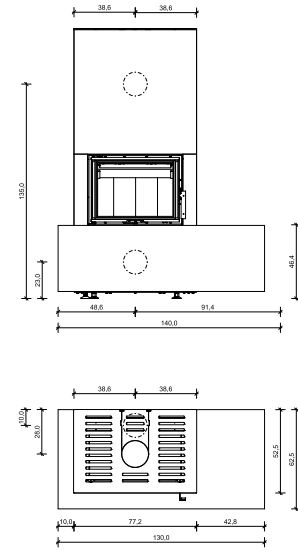

→ Beige Varese

→ Grigio Saronno

→ Nero Roma

H: 165,00 cm | B: 40,00 cm | T: 40,00 cm | Wärmespeicher: 30 kg (optional)

# TECHNISCHE ZEICHNUNGEN

↑ UMA 50

↑ UMA 50 BM

↑ UMA 50 BR

↑ UMA 50 BL

↑ UMA 50 FT

↑ LINA R

↑ LINA R BR

↑ UMA 70

↑ UMA 70 BM

↑ UMA 70 BR

↑ UMA 70 BL

↑ UMA 70 FT

↑ LINA L

↑ LINA L BR

↑ LINIA R BL

↑ LINIA R FT

↑ SOLO

↑ SOLO BM

↑ SOLO BR

↑ SOLO BL

↑ SOLO FT

↑ LINIA L BL

↑ LINIA L FT