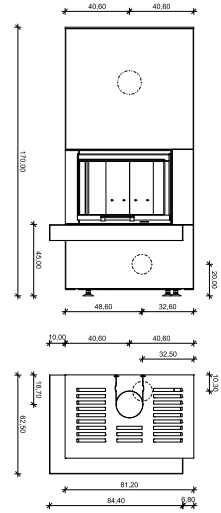

→ Beige Varese

→ Grigio Saronno

→ Nero Roma

H: 165,00 cm | B: 40,00 cm | T: 40,00 cm | Wärmespeicher: 30 kg (optional)

# TECHNISCHE ZEICHNUNGEN

↑ UMA 50

↑ UMA 50 BM

↑ UMA 50 BR

↑ UMA 50 BL

↑ UMA 50 FT

↑ LINA R

↑ LINA R BR

↑ UMA 70

↑ UMA 70 BM

↑ UMA 70 BR

↑ UMA 70 BL

↑ UMA 70 FT

↑ LINA L

↑ LINA L BR

↑ LINIA R BL

↑ LINIA R FT

↑ SOLO

↑ SOLO BM

↑ SOLO BR

↑ SOLO BL

↑ SOLO FT

↑ LINIA L BL

↑ LINIA L FT