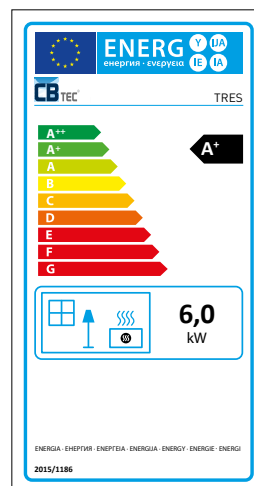

↑ CANO R

↑ CANO L

↑ TRES

Produktdatenblätter gemäß Verordnung EU 2015/1186 und Energielabels

<b>Name oder Warenzeichen Lieferant:</b>	CB-tec GmbH		
<b>Modell des Lieferanten:</b>	UMA 50   BM   BL   BR   FT	UMA 70   BM   BL   BR   FT	SOLO   BM   BL   BR   FT
<b>Energieeffizienzklasse des Modells:</b>	A+	A+	A+
<b>Direkte Wärmeleistung [kW]</b>	5,7	7,8	4,8
<b>Energieeffizienzindex EEI:</b>	110,0	111,0	112,2
<b>Brennstoff-Energieeffizienz bei Nennwärmeleistung:</b>	82,1	82,9	83,6
<b>Brennstoff-Energieeffizienz bei Mindestlast (ggf.):</b>	N.A.		
<b>Besondere Vorkehrungen (bei Aufbau, Wartung):</b>	s. Anleitung		

<b>Name oder Warenzeichen Lieferant:</b>	CB-tec GmbH			
<b>Modell des Lieferanten:</b>	LINA R   BL   BR   FT	LINA L   BL   BR   FT	CANO R   CANO L	TRES
<b>Energieeffizienzklasse des Modells:</b>	A+	A+	A+	A+
<b>Direkte Wärmeleistung [kW]</b>	7,8	7,8	5,4	6,0
<b>Energieeffizienzindex EEI:</b>	111,0	111,0	109,9	109,8
<b>Brennstoff-Energieeffizienz bei Nennwärmeleistung:</b>	82,9	82,9	82,0	81,9
<b>Brennstoff-Energieeffizienz bei Mindestlast (ggf.):</b>	N.A.			
<b>Besondere Vorkehrungen (bei Aufbau, Wartung):</b>	s. Anleitung			