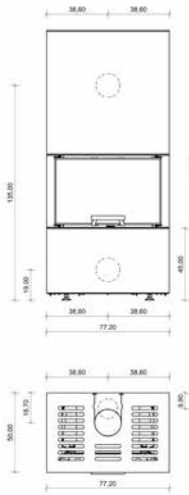

# CANO L

→ Beige Varese

→ Grigio Saronno

→ Nero Roma

→ Beige Varese

→ Grigio Saronno

→ Nero Roma

H: 165,00 cm | B: 40,00 cm | T: 40,00 cm | Wärmespeicher: 30 kg (optional)

→ Beige Varese

→ Grigio Saronno

→ Nero Roma

H: 165,00 cm | B: 40,00 cm | T: 40,00 cm | Wärmespeicher: 30 kg (optional)

# TECHNISCHE ZEICHNUNGEN

↑ UMA 50

↑ UMA 50 BM

↑ UMA 50 BR

↑ UMA 50 BL

↑ UMA 50 FT

↑ LINA R

↑ LINA R BR

↑ UMA 70

↑ UMA 70 BM

↑ UMA 70 BR

↑ UMA 70 BL

↑ UMA 70 FT

↑ LINA L

↑ LINA L BR

↑ LINIA R BL