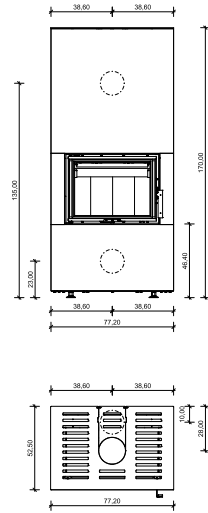

→ Beige Varese

→ Grigio Saronno

→ Nero Roma

H: 165,00 cm | B: 40,00 cm | T: 40,00 cm | Wärmespeicher: 30 kg (optional)

# TECHNISCHE ZEICHNUNGEN

↑ UMA 50

↑ UMA 50 BM

↑ UMA 50 BR

↑ UMA 50 BL

↑ UMA 50 FT

↑ LINA R

↑ LINA R BR

↑ UMA 70

↑ UMA 70 BM

↑ UMA 70 BR

↑ UMA 70 BL

↑ UMA 70 FT

↑ LINA L

↑ LINA L BR

↑ LINIA R BL

↑ LINIA R FT

↑ SOLO

↑ SOLO BM

↑ SOLO BR

↑ SOLO BL

↑ SOLO FT

↑ LINIA L BL

↑ LINIA L FT