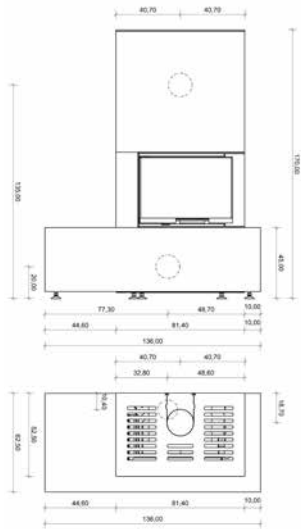

→ Beige Varese

→ Grigio Saronno

→ Nero Roma

H: 165,00 cm | B: 40,00 cm | T: 40,00 cm | Wärmespeicher: 30 kg (optional)

# TECHNISCHE ZEICHNUNGEN

↑ UMA 50

↑ UMA 50 BM

↑ UMA 50 BR

↑ UMA 50 BL

↑ UMA 50 FT

↑ LINA R

↑ LINA R BR

↑ UMA 70

↑ UMA 70 BM

↑ UMA 70 BR

↑ UMA 70 BL

↑ UMA 70 FT

↑ LINA L

↑ LINA L BR

↑ LINIA R BL

↑ LINIA R FT

↑ SOLO

↑ SOLO BM

↑ SOLO BR

↑ SOLO BL

↑ SOLO FT

↑ LINIA L BL

↑ LINIA L FT