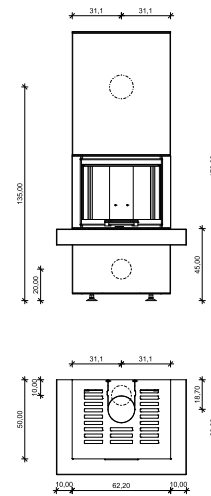

→ Beige Varese

→ Grigio Saronno

→ Nero Roma

H: 165,00 cm | B: 40,00 cm | T: 40,00 cm | Wärmespeicher: 30 kg (optional)

# TECHNISCHE ZEICHNUNGEN

↑ UMA 50

↑ UMA 50 BM

↑ UMA 50 BR

↑ UMA 50 BL

↑ UMA 50 FT

↑ LINA R

↑ LINA R BR

↑ UMA 70

↑ UMA 70 BM

↑ UMA 70 BR

↑ UMA 70 BL

↑ UMA 70 FT

↑ LINA L

↑ LINA L BR

↑ LINIA R BL