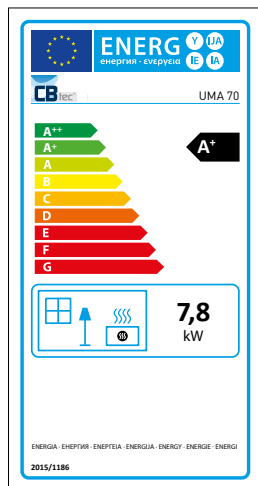

↑ CANO R

↑ CANO L

↑ TRES

Produktdatenblätter gemäß Verordnung EU 2015/1186 und Energielabels

<b>Name oder Warenzeichen Lieferant:</b>	CB-tec GmbH		
<b>Modell des Lieferanten:</b>	UMA 50   BM   BL   BR   FT	UMA 70   BM   BL   BR   FT	SOLO   BM   BL   BR   FT
<b>Energieeffizienzklasse des Modells:</b>	A+	A+	A+
<b>Direkte Wärmeleistung [kW]</b>	5,7	7,8	4,8
<b>Energieeffizienzindex EEI:</b>	110,0	111,0	112,2
<b>Brennstoff-Energieeffizienz bei Nennwärmeleistung:</b>	82,1	82,9	83,6
<b>Brennstoff-Energieeffizienz bei Mindestlast (ggf.):</b>	N.A.		
<b>Besondere Vorkehrungen (bei Aufbau, Wartung):</b>	s. Anleitung		

<b>Name oder Warenzeichen Lieferant:</b>	CB-tec GmbH			
<b>Modell des Lieferanten:</b>	LINA R   BL   BR   FT	LINA L   BL   BR   FT	CANO R   CANO L	TRES
<b>Energieeffizienzklasse des Modells:</b>	A+	A+	A+	A+
<b>Direkte Wärmeleistung [kW]</b>	7,8	7,8	5,4	6,0
<b>Energieeffizienzindex EEI:</b>	111,0	111,0	109,9	109,8
<b>Brennstoff-Energieeffizienz bei Nennwärmeleistung:</b>	82,9	82,9	82,0	81,9
<b>Brennstoff-Energieeffizienz bei Mindestlast (ggf.):</b>	N.A.			
<b>Besondere Vorkehrungen (bei Aufbau, Wartung):</b>	s. Anleitung			