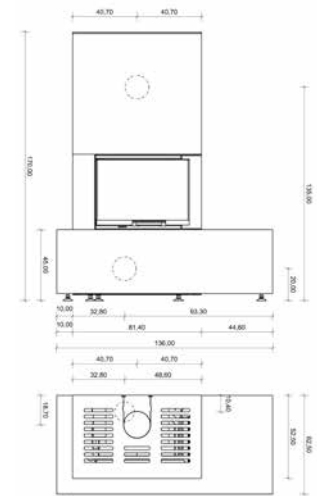

→ Beige Varese

→ Grigio Saronno

→ Nero Roma

H: 165,00 cm | B: 40,00 cm | T: 40,00 cm | Wärmespeicher: 30 kg (optional)

# TECHNISCHE ZEICHNUNGEN

↑ UMA 50

↑ UMA 50 BM

↑ UMA 50 BR

↑ UMA 50 BL

↑ UMA 50 FT

↑ LINA R

↑ LINA R BR

↑ UMA 70

↑ UMA 70 BM

↑ UMA 70 BR

↑ UMA 70 BL

↑ UMA 70 FT

↑ LINA L

↑ LINA L BR

↑ LINIA R BL

↑ LINIA R FT

↑ SOLO

↑ SOLO BM

↑ SOLO BR

↑ SOLO BL

↑ SOLO FT

↑ LINIA L BL

↑ LINIA L FT