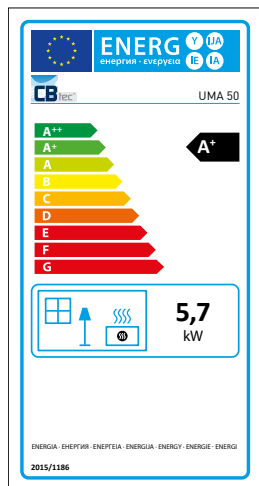

↑ CANO R

↑ CANO L

↑ TRES

Produktdatenblätter gemäß Verordnung EU 2015/1186 und Energielabels

<b>Name oder Warenzeichen Lieferant:</b>	CB-tec GmbH		
<b>Modell des Lieferanten:</b>	UMA 50   BM   BL   BR   FT	UMA 70   BM   BL   BR   FT	SOLO   BM   BL   BR   FT
<b>Energieeffizienzklasse des Modells:</b>	A+	A+	A+
<b>Direkte Wärmeleistung [kW]</b>	5,7	7,8	4,8
<b>Energieeffizienzindex EEI:</b>	110,0	111,0	112,2
<b>Brennstoff-Energieeffizienz bei Nennwärmeleistung:</b>	82,1	82,9	83,6
<b>Brennstoff-Energieeffizienz bei Mindestlast (ggf.):</b>	N.A.		
<b>Besondere Vorkehrungen (bei Aufbau, Wartung):</b>	s. Anleitung		

<b>Name oder Warenzeichen Lieferant:</b>	CB-tec GmbH			
<b>Modell des Lieferanten:</b>	LINA R   BL   BR   FT	LINA L   BL   BR   FT	CANO R   CANO L	TRES
<b>Energieeffizienzklasse des Modells:</b>	A+	A+	A+	A+
<b>Direkte Wärmeleistung [kW]</b>	7,8	7,8	5,4	6,0
<b>Energieeffizienzindex EEI:</b>	111,0	111,0	109,9	109,8
<b>Brennstoff-Energieeffizienz bei Nennwärmeleistung:</b>	82,9	82,9	82,0	81,9
<b>Brennstoff-Energieeffizienz bei Mindestlast (ggf.):</b>	N.A.			
<b>Besondere Vorkehrungen (bei Aufbau, Wartung):</b>	s. Anleitung			