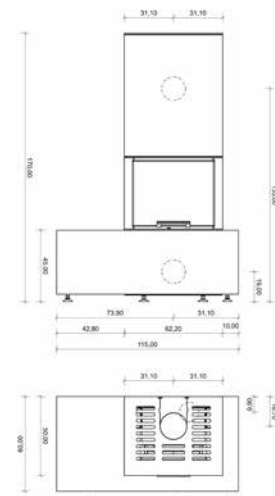

# CANO L

→ Beige Varese

→ Grigio Saronno

→ Nero Roma

→ Beige Varese

→ Grigio Saronno

→ Nero Roma

H: 165,00 cm | B: 40,00 cm | T: 40,00 cm | Wärmespeicher: 30 kg (optional)

→ Beige Varese

→ Grigio Saronno

→ Nero Roma

H: 165,00 cm | B: 40,00 cm | T: 40,00 cm | Wärmespeicher: 30 kg (optional)

# TECHNISCHE ZEICHNUNGEN

↑ UMA 50

↑ UMA 50 BM

↑ UMA 50 BR

↑ UMA 50 BL

↑ UMA 50 FT

↑ LINA R

↑ LINA R BR

↑ UMA 70

↑ UMA 70 BM

↑ UMA 70 BR

↑ UMA 70 BL

↑ UMA 70 FT

↑ LINA L

↑ LINA L BR

↑ LINIA R BL