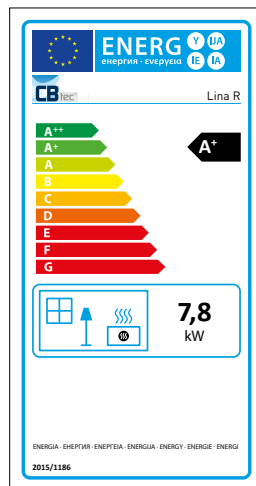

↑ LINIA R FT

↑ SOLO

↑ SOLO BM

↑ SOLO BR

↑ SOLO BL

↑ SOLO FT

↑ LINIA L BL

↑ LINIA L FT

↑ CANO R

↑ CANO L

↑ TRES

Produktdatenblätter gemäß Verordnung EU 2015/1186 und Energielabels

<b>Name oder Warenzeichen Lieferant:</b>	CB-tec GmbH		
<b>Modell des Lieferanten:</b>	UMA 50   BM   BL   BR   FT	UMA 70   BM   BL   BR   FT	SOLO   BM   BL   BR   FT
<b>Energieeffizienzklasse des Modells:</b>	A+	A+	A+
<b>Direkte Wärmeleistung [kW]</b>	5,7	7,8	4,8
<b>Energieeffizienzindex EEI:</b>	110,0	111,0	112,2
<b>Brennstoff-Energieeffizienz bei Nennwärmeleistung:</b>	82,1	82,9	83,6
<b>Brennstoff-Energieeffizienz bei Mindestlast (ggf.):</b>	N.A.		
<b>Besondere Vorkehrungen (bei Aufbau, Wartung):</b>	s. Anleitung		

<b>Name oder Warenzeichen Lieferant:</b>	CB-tec GmbH			
<b>Modell des Lieferanten:</b>	LINA R   BL   BR   FT	LINA L   BL   BR   FT	CANO R   CANO L	TRES
<b>Energieeffizienzklasse des Modells:</b>	A+	A+	A+	A+
<b>Direkte Wärmeleistung [kW]</b>	7,8	7,8	5,4	6,0
<b>Energieeffizienzindex EEI:</b>	111,0	111,0	109,9	109,8
<b>Brennstoff-Energieeffizienz bei Nennwärmeleistung:</b>	82,9	82,9	82,0	81,9
<b>Brennstoff-Energieeffizienz bei Mindestlast (ggf.):</b>	N.A.			
<b>Besondere Vorkehrungen (bei Aufbau, Wartung):</b>	s. Anleitung			