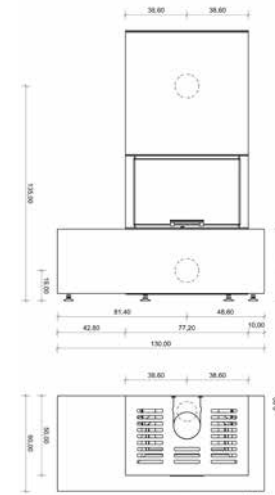

# CANO L

→ Beige Varese

→ Grigio Saronno

→ Nero Roma

→ Beige Varese

→ Grigio Saronno

→ Nero Roma

H: 165,00 cm | B: 40,00 cm | T: 40,00 cm | Wärmespeicher: 30 kg (optional)

→ Beige Varese

→ Grigio Saronno

→ Nero Roma

H: 165,00 cm | B: 40,00 cm | T: 40,00 cm | Wärmespeicher: 30 kg (optional)

# TECHNISCHE ZEICHNUNGEN

↑ UMA 50

↑ UMA 50 BM

↑ UMA 50 BR

↑ UMA 50 BL

↑ UMA 50 FT

↑ LINA R

↑ LINA R BR

↑ UMA 70

↑ UMA 70 BM

↑ UMA 70 BR

↑ UMA 70 BL

↑ UMA 70 FT

↑ LINA L

↑ LINA L BR

↑ LINIA R BL