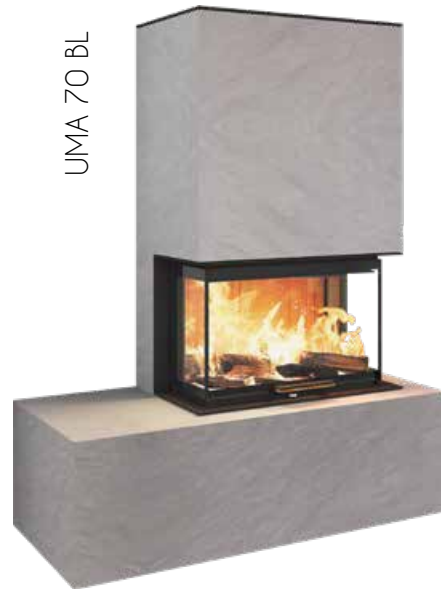

- → Grigio Saronno
- → Nero Roma

UMA 70 BL