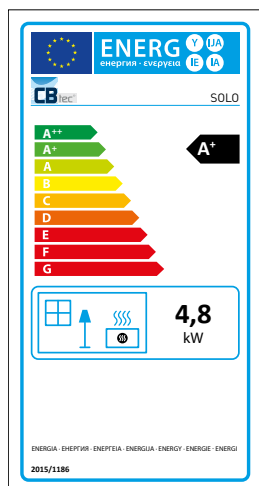

↑ LINIA R FT

↑ SOLO

↑ SOLO BM

↑ SOLO BR

↑ SOLO BL

↑ SOLO FT

↑ LINIA L BL

↑ LINIA L FT

↑ CANO R

↑ CANO L

↑ TRES

Produktdatenblätter gemäß Verordnung EU 2015/1186 und Energielabels

<b>Name oder Warenzeichen Lieferant:</b>	CB-tec GmbH		
<b>Modell des Lieferanten:</b>	UMA 50   BM   BL   BR   FT	UMA 70   BM   BL   BR   FT	SOLO   BM   BL   BR   FT
<b>Energieeffizienzklasse des Modells:</b>	A+	A+	A+
<b>Direkte Wärmeleistung [kW]</b>	5,7	7,8	4,8
<b>Energieeffizienzindex EEI:</b>	110,0	111,0	112,2
<b>Brennstoff-Energieeffizienz bei Nennwärmeleistung:</b>	82,1	82,9	83,6
<b>Brennstoff-Energieeffizienz bei Mindestlast (ggf.):</b>	N.A.		
<b>Besondere Vorkehrungen (bei Aufbau, Wartung):</b>	s. Anleitung		

<b>Name oder Warenzeichen Lieferant:</b>	CB-tec GmbH			
<b>Modell des Lieferanten:</b>	LINA R   BL   BR   FT	LINA L   BL   BR   FT	CANO R   CANO L	TRES
<b>Energieeffizienzklasse des Modells:</b>	A+	A+	A+	A+
<b>Direkte Wärmeleistung [kW]</b>	7,8	7,8	5,4	6,0
<b>Energieeffizienzindex EEI:</b>	111,0	111,0	109,9	109,8
<b>Brennstoff-Energieeffizienz bei Nennwärmeleistung:</b>	82,9	82,9	82,0	81,9
<b>Brennstoff-Energieeffizienz bei Mindestlast (ggf.):</b>	N.A.			
<b>Besondere Vorkehrungen (bei Aufbau, Wartung):</b>	s. Anleitung			