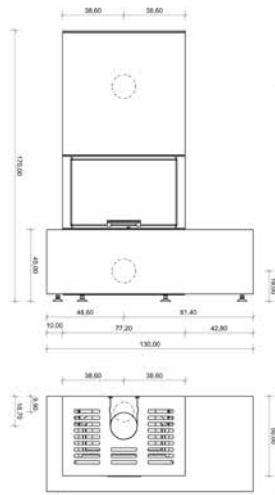

# CANO L

→ Beige Varese

→ Grigio Saronno

→ Nero Roma

→ Beige Varese

→ Grigio Saronno

→ Nero Roma

H: 165,00 cm | B: 40,00 cm | T: 40,00 cm | Wärmespeicher: 30 kg (optional)

→ Beige Varese

→ Grigio Saronno

→ Nero Roma

H: 165,00 cm | B: 40,00 cm | T: 40,00 cm | Wärmespeicher: 30 kg (optional)

# TECHNISCHE ZEICHNUNGEN

↑ UMA 50

↑ UMA 50 BM

↑ UMA 50 BR

↑ UMA 50 BL

↑ UMA 50 FT

↑ LINA R

↑ LINA R BR

↑ UMA 70

↑ UMA 70 BM

↑ UMA 70 BR

↑ UMA 70 BL

↑ UMA 70 FT

↑ LINA L

↑ LINA L BR

↑ LINIA R BL