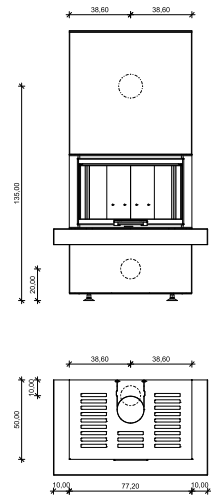

→ Beige Varese

→ Grigio Saronno

→ Nero Roma

H: 165,00 cm | B: 40,00 cm | T: 40,00 cm | Wärmespeicher: 30 kg (optional)

# TECHNISCHE ZEICHNUNGEN

↑ UMA 50

↑ UMA 50 BM

↑ UMA 50 BR

↑ UMA 50 BL

↑ UMA 50 FT

↑ LINA R

↑ LINA R BR

↑ UMA 70

↑ UMA 70 BM

↑ UMA 70 BR

↑ UMA 70 BL

↑ UMA 70 FT

↑ LINA L

↑ LINA L BR

↑ LINIA R BL

↑ LINIA R FT

↑ SOLO

↑ SOLO BM

↑ SOLO BR

↑ SOLO BL

↑ SOLO FT

↑ LINIA L BL

↑ LINIA L FT