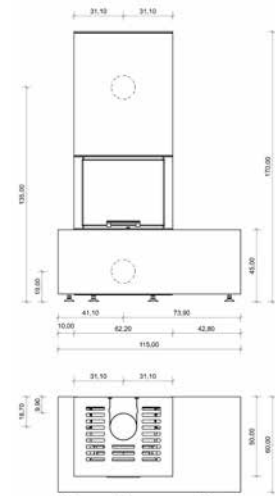

→ Grigio Saronno

→ Grigio Saronno  
→ Nero Roma

H: 170,00 cm | B: 130,00 cm | T: 62,50 cm | Wärmespeicher: 100 kg (optional)

# CANO L

→ Beige Varese

→ Grigio Saronno

→ Nero Roma

→ Beige Varese

→ Grigio Saronno

→ Nero Roma

H: 165,00 cm | B: 40,00 cm | T: 40,00 cm | Wärmespeicher: 30 kg (optional)

→ Beige Varese

→ Grigio Saronno

→ Nero Roma

H: 165,00 cm | B: 40,00 cm | T: 40,00 cm | Wärmespeicher: 30 kg (optional)

# TECHNISCHE ZEICHNUNGEN

↑ UMA 50

↑ UMA 50 BM

↑ UMA 50 BR

↑ UMA 50 BL

↑ UMA 50 FT

↑ LINA R

↑ LINA R BR