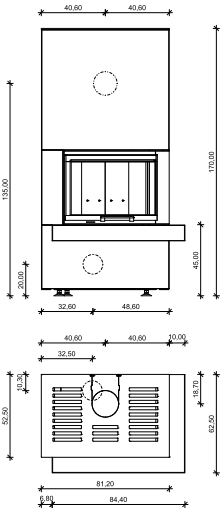

→ Beige Varese

→ Grigio Saronno

→ Nero Roma

H: 165,00 cm | B: 40,00 cm | T: 40,00 cm | Wärmespeicher: 30 kg (optional)

# TECHNISCHE ZEICHNUNGEN

↑ UMA 50

↑ UMA 50 BM

↑ UMA 50 BR

↑ UMA 50 BL

↑ UMA 50 FT

↑ LINA R

↑ LINA R BR

↑ UMA 70

↑ UMA 70 BM

↑ UMA 70 BR

↑ UMA 70 BL

↑ UMA 70 FT

↑ LINA L

↑ LINA L BR

↑ LINIA R BL

↑ LINIA R FT

↑ SOLO

↑ SOLO BM

↑ SOLO BR

↑ SOLO BL

↑ SOLO FT

↑ LINIA L BL

↑ LINIA L FT