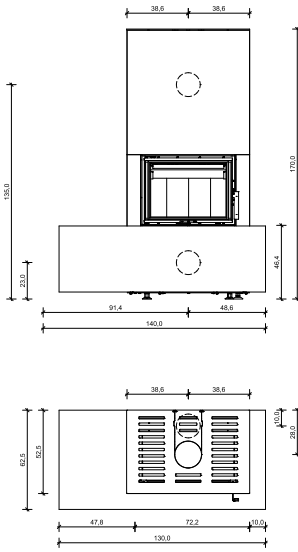

→ Beige Varese

→ Grigio Saronno

→ Nero Roma

H: 165,00 cm | B: 40,00 cm | T: 40,00 cm | Wärmespeicher: 30 kg (optional)

# TECHNISCHE ZEICHNUNGEN

↑ UMA 50

↑ UMA 50 BM

↑ UMA 50 BR

↑ UMA 50 BL

↑ UMA 50 FT

↑ LINA R

↑ LINA R BR

↑ UMA 70

↑ UMA 70 BM

↑ UMA 70 BR

↑ UMA 70 BL

↑ UMA 70 FT

↑ LINA L

↑ LINA L BR

↑ LINIA R BL

↑ LINIA R FT

↑ SOLO

↑ SOLO BM

↑ SOLO BR

↑ SOLO BL

↑ SOLO FT

↑ LINIA L BL

↑ LINIA L FT