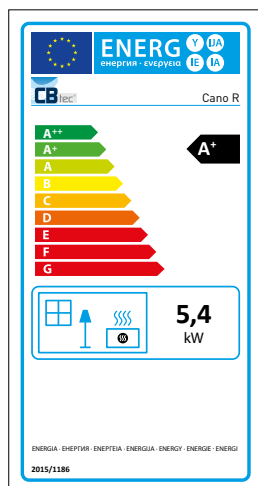

↑ LINIA R FT

↑ SOLO

↑ SOLO BM

↑ SOLO BR

↑ SOLO BL

↑ SOLO FT

↑ LINIA L BL

↑ LINIA L FT

↑ CANO R

↑ CANO L

↑ TRES

Produktdatenblätter gemäß Verordnung EU 2015/1186 und Energielabels

<b>Name oder Warenzeichen Lieferant:</b>	CB-tec GmbH		
<b>Modell des Lieferanten:</b>	UMA 50   BM   BL   BR   FT	UMA 70   BM   BL   BR   FT	SOLO   BM   BL   BR   FT
<b>Energieeffizienzklasse des Modells:</b>	A+	A+	A+
<b>Direkte Wärmeleistung [kW]</b>	5,7	7,8	4,8
<b>Energieeffizienzindex EEI:</b>	110,0	111,0	112,2
<b>Brennstoff-Energieeffizienz bei Nennwärmeleistung:</b>	82,1	82,9	83,6
<b>Brennstoff-Energieeffizienz bei Mindestlast (ggf.):</b>	N.A.		
<b>Besondere Vorkehrungen (bei Aufbau, Wartung):</b>	s. Anleitung		

<b>Name oder Warenzeichen Lieferant:</b>	CB-tec GmbH			
<b>Modell des Lieferanten:</b>	LINA R   BL   BR   FT	LINA L   BL   BR   FT	CANO R   CANO L	TRES
<b>Energieeffizienzklasse des Modells:</b>	A+	A+	A+	A+
<b>Direkte Wärmeleistung [kW]</b>	7,8	7,8	5,4	6,0
<b>Energieeffizienzindex EEI:</b>	111,0	111,0	109,9	109,8
<b>Brennstoff-Energieeffizienz bei Nennwärmeleistung:</b>	82,9	82,9	82,0	81,9
<b>Brennstoff-Energieeffizienz bei Mindestlast (ggf.):</b>	N.A.			
<b>Besondere Vorkehrungen (bei Aufbau, Wartung):</b>	s. Anleitung			