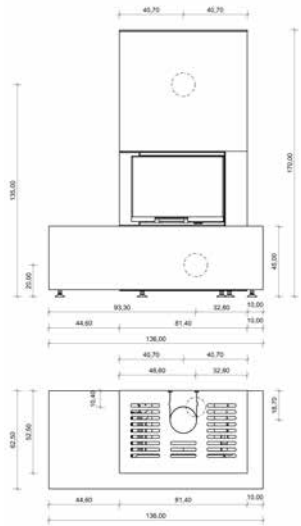

→ Beige Varese

→ Grigio Saronno

→ Nero Roma

H: 165,00 cm | B: 40,00 cm | T: 40,00 cm | Wärmespeicher: 30 kg (optional)

# TECHNISCHE ZEICHNUNGEN

↑ UMA 50

↑ UMA 50 BM

↑ UMA 50 BR

↑ UMA 50 BL

↑ UMA 50 FT

↑ LINA R

↑ LINA R BR

↑ UMA 70

↑ UMA 70 BM

↑ UMA 70 BR

↑ UMA 70 BL

↑ UMA 70 FT

↑ LINA L

↑ LINA L BR

↑ LINIA R BL

↑ LINIA R FT

↑ SOLO

↑ SOLO BM

↑ SOLO BR

↑ SOLO BL

↑ SOLO FT

↑ LINIA L BL

↑ LINIA L FT