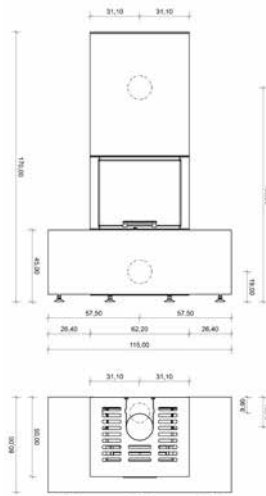

→ Grigio Saronno

→ Grigio Saronno  
→ Nero Roma

H: 170,00 cm | B: 130,00 cm | T: 62,50 cm | Wärmespeicher: 100 kg (optional)

# CANO L

→ Beige Varese

→ Grigio Saronno

→ Nero Roma

→ Beige Varese

→ Grigio Saronno

→ Nero Roma

H: 165,00 cm | B: 40,00 cm | T: 40,00 cm | Wärmespeicher: 30 kg (optional)

→ Beige Varese

→ Grigio Saronno

→ Nero Roma

H: 165,00 cm | B: 40,00 cm | T: 40,00 cm | Wärmespeicher: 30 kg (optional)

# TECHNISCHE ZEICHNUNGEN

↑ UMA 50

↑ UMA 50 BM

↑ UMA 50 BR

↑ UMA 50 BL

↑ UMA 50 FT

↑ LINA R

↑ LINA R BR