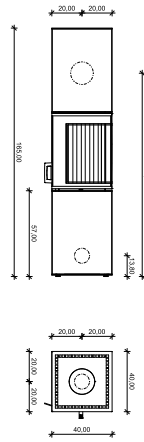

→ Beige Varese

→ Grigio Saronno

→ Nero Roma

H: 165,00 cm | B: 40,00 cm | T: 40,00 cm | Wärmespeicher: 30 kg (optional)

# TECHNISCHE ZEICHNUNGEN

↑ UMA 50

↑ UMA 50 BM

↑ UMA 50 BR

↑ UMA 50 BL

↑ UMA 50 FT

↑ LINA R

↑ LINA R BR

↑ UMA 70

↑ UMA 70 BM

↑ UMA 70 BR

↑ UMA 70 BL

↑ UMA 70 FT

↑ LINA L

↑ LINA L BR

↑ LINIA R BL

↑ LINIA R FT

↑ SOLO

↑ SOLO BM

↑ SOLO BR

↑ SOLO BL

↑ SOLO FT

↑ LINIA L BL

↑ LINIA L FT