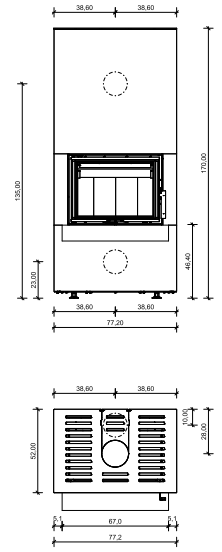

→ Beige Varese

→ Grigio Saronno

→ Nero Roma

H: 165,00 cm | B: 40,00 cm | T: 40,00 cm | Wärmespeicher: 30 kg (optional)

# TECHNISCHE ZEICHNUNGEN

↑ UMA 50

↑ UMA 50 BM

↑ UMA 50 BR

↑ UMA 50 BL

↑ UMA 50 FT

↑ LINA R

↑ LINA R BR

↑ UMA 70

↑ UMA 70 BM

↑ UMA 70 BR

↑ UMA 70 BL

↑ UMA 70 FT

↑ LINA L

↑ LINA L BR

↑ LINIA R BL

↑ LINIA R FT

↑ SOLO

↑ SOLO BM

↑ SOLO BR

↑ SOLO BL

↑ SOLO FT

↑ LINIA L BL

↑ LINIA L FT