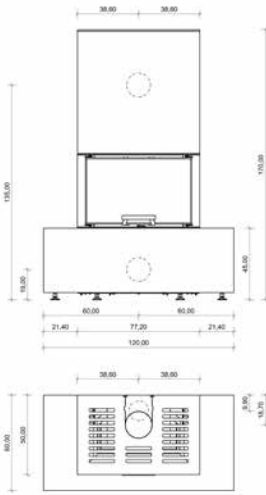

# CANO L

→ Beige Varese

→ Grigio Saronno

→ Nero Roma

→ Beige Varese

→ Grigio Saronno

→ Nero Roma

H: 165,00 cm | B: 40,00 cm | T: 40,00 cm | Wärmespeicher: 30 kg (optional)

→ Beige Varese

→ Grigio Saronno

→ Nero Roma

H: 165,00 cm | B: 40,00 cm | T: 40,00 cm | Wärmespeicher: 30 kg (optional)

# TECHNISCHE ZEICHNUNGEN

↑ UMA 50

↑ UMA 50 BM

↑ UMA 50 BR

↑ UMA 50 BL

↑ UMA 50 FT

↑ LINA R

↑ LINA R BR

↑ UMA 70

↑ UMA 70 BM

↑ UMA 70 BR

↑ UMA 70 BL

↑ UMA 70 FT

↑ LINA L

↑ LINA L BR

↑ LINIA R BL