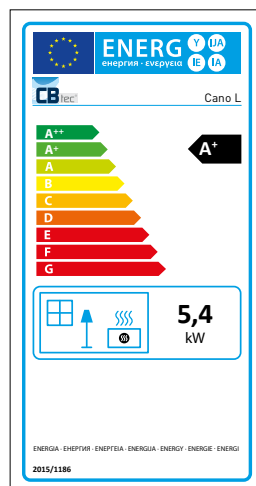

↑ CANO R

↑ CANO L

↑ TRES

Produktdatenblätter gemäß Verordnung EU 2015/1186 und Energielabels

<b>Name oder Warenzeichen Lieferant:</b>	CB-tec GmbH		
<b>Modell des Lieferanten:</b>	UMA 50   BM   BL   BR   FT	UMA 70   BM   BL   BR   FT	SOLO   BM   BL   BR   FT
<b>Energieeffizienzklasse des Modells:</b>	A+	A+	A+
<b>Direkte Wärmeleistung [kW]</b>	5,7	7,8	4,8
<b>Energieeffizienzindex EEI:</b>	110,0	111,0	112,2
<b>Brennstoff-Energieeffizienz bei Nennwärmeleistung:</b>	82,1	82,9	83,6
<b>Brennstoff-Energieeffizienz bei Mindestlast (ggf.):</b>	N.A.		
<b>Besondere Vorkehrungen (bei Aufbau, Wartung):</b>	s. Anleitung		

<b>Name oder Warenzeichen Lieferant:</b>	CB-tec GmbH			
<b>Modell des Lieferanten:</b>	LINA R   BL   BR   FT	LINA L   BL   BR   FT	CANO R   CANO L	TRES
<b>Energieeffizienzklasse des Modells:</b>	A+	A+	A+	A+
<b>Direkte Wärmeleistung [kW]</b>	7,8	7,8	5,4	6,0
<b>Energieeffizienzindex EEI:</b>	111,0	111,0	109,9	109,8
<b>Brennstoff-Energieeffizienz bei Nennwärmeleistung:</b>	82,9	82,9	82,0	81,9
<b>Brennstoff-Energieeffizienz bei Mindestlast (ggf.):</b>	N.A.			
<b>Besondere Vorkehrungen (bei Aufbau, Wartung):</b>	s. Anleitung			