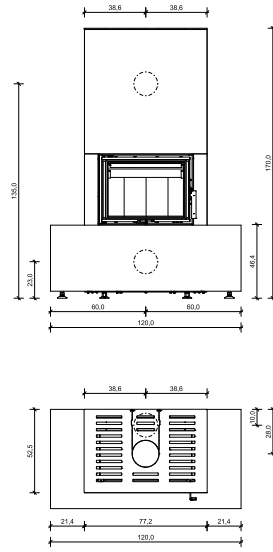

→ Beige Varese

→ Grigio Saronno

→ Nero Roma

H: 165,00 cm | B: 40,00 cm | T: 40,00 cm | Wärmespeicher: 30 kg (optional)

# TECHNISCHE ZEICHNUNGEN

↑ UMA 50

↑ UMA 50 BM

↑ UMA 50 BR

↑ UMA 50 BL

↑ UMA 50 FT

↑ LINA R

↑ LINA R BR

↑ UMA 70

↑ UMA 70 BM

↑ UMA 70 BR

↑ UMA 70 BL

↑ UMA 70 FT

↑ LINA L

↑ LINA L BR

↑ LINIA R BL

↑ LINIA R FT

↑ SOLO

↑ SOLO BM

↑ SOLO BR

↑ SOLO BL

↑ SOLO FT

↑ LINIA L BL

↑ LINIA L FT