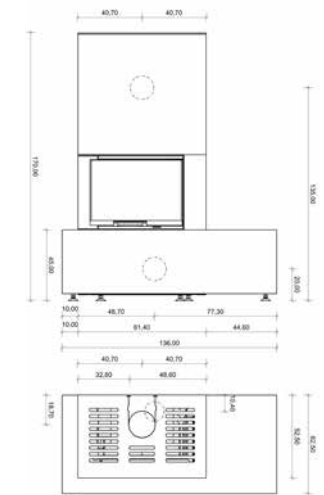

→ Beige Varese

→ Grigio Saronno

→ Nero Roma

H: 165,00 cm | B: 40,00 cm | T: 40,00 cm | Wärmespeicher: 30 kg (optional)

# TECHNISCHE ZEICHNUNGEN

↑ UMA 50

↑ UMA 50 BM

↑ UMA 50 BR

↑ UMA 50 BL

↑ UMA 50 FT

↑ LINA R

↑ LINA R BR

↑ UMA 70

↑ UMA 70 BM

↑ UMA 70 BR

↑ UMA 70 BL

↑ UMA 70 FT

↑ LINA L

↑ LINA L BR

↑ LINIA R BL

↑ LINIA R FT

↑ SOLO

↑ SOLO BM

↑ SOLO BR

↑ SOLO BL

↑ SOLO FT

↑ LINIA L BL

↑ LINIA L FT